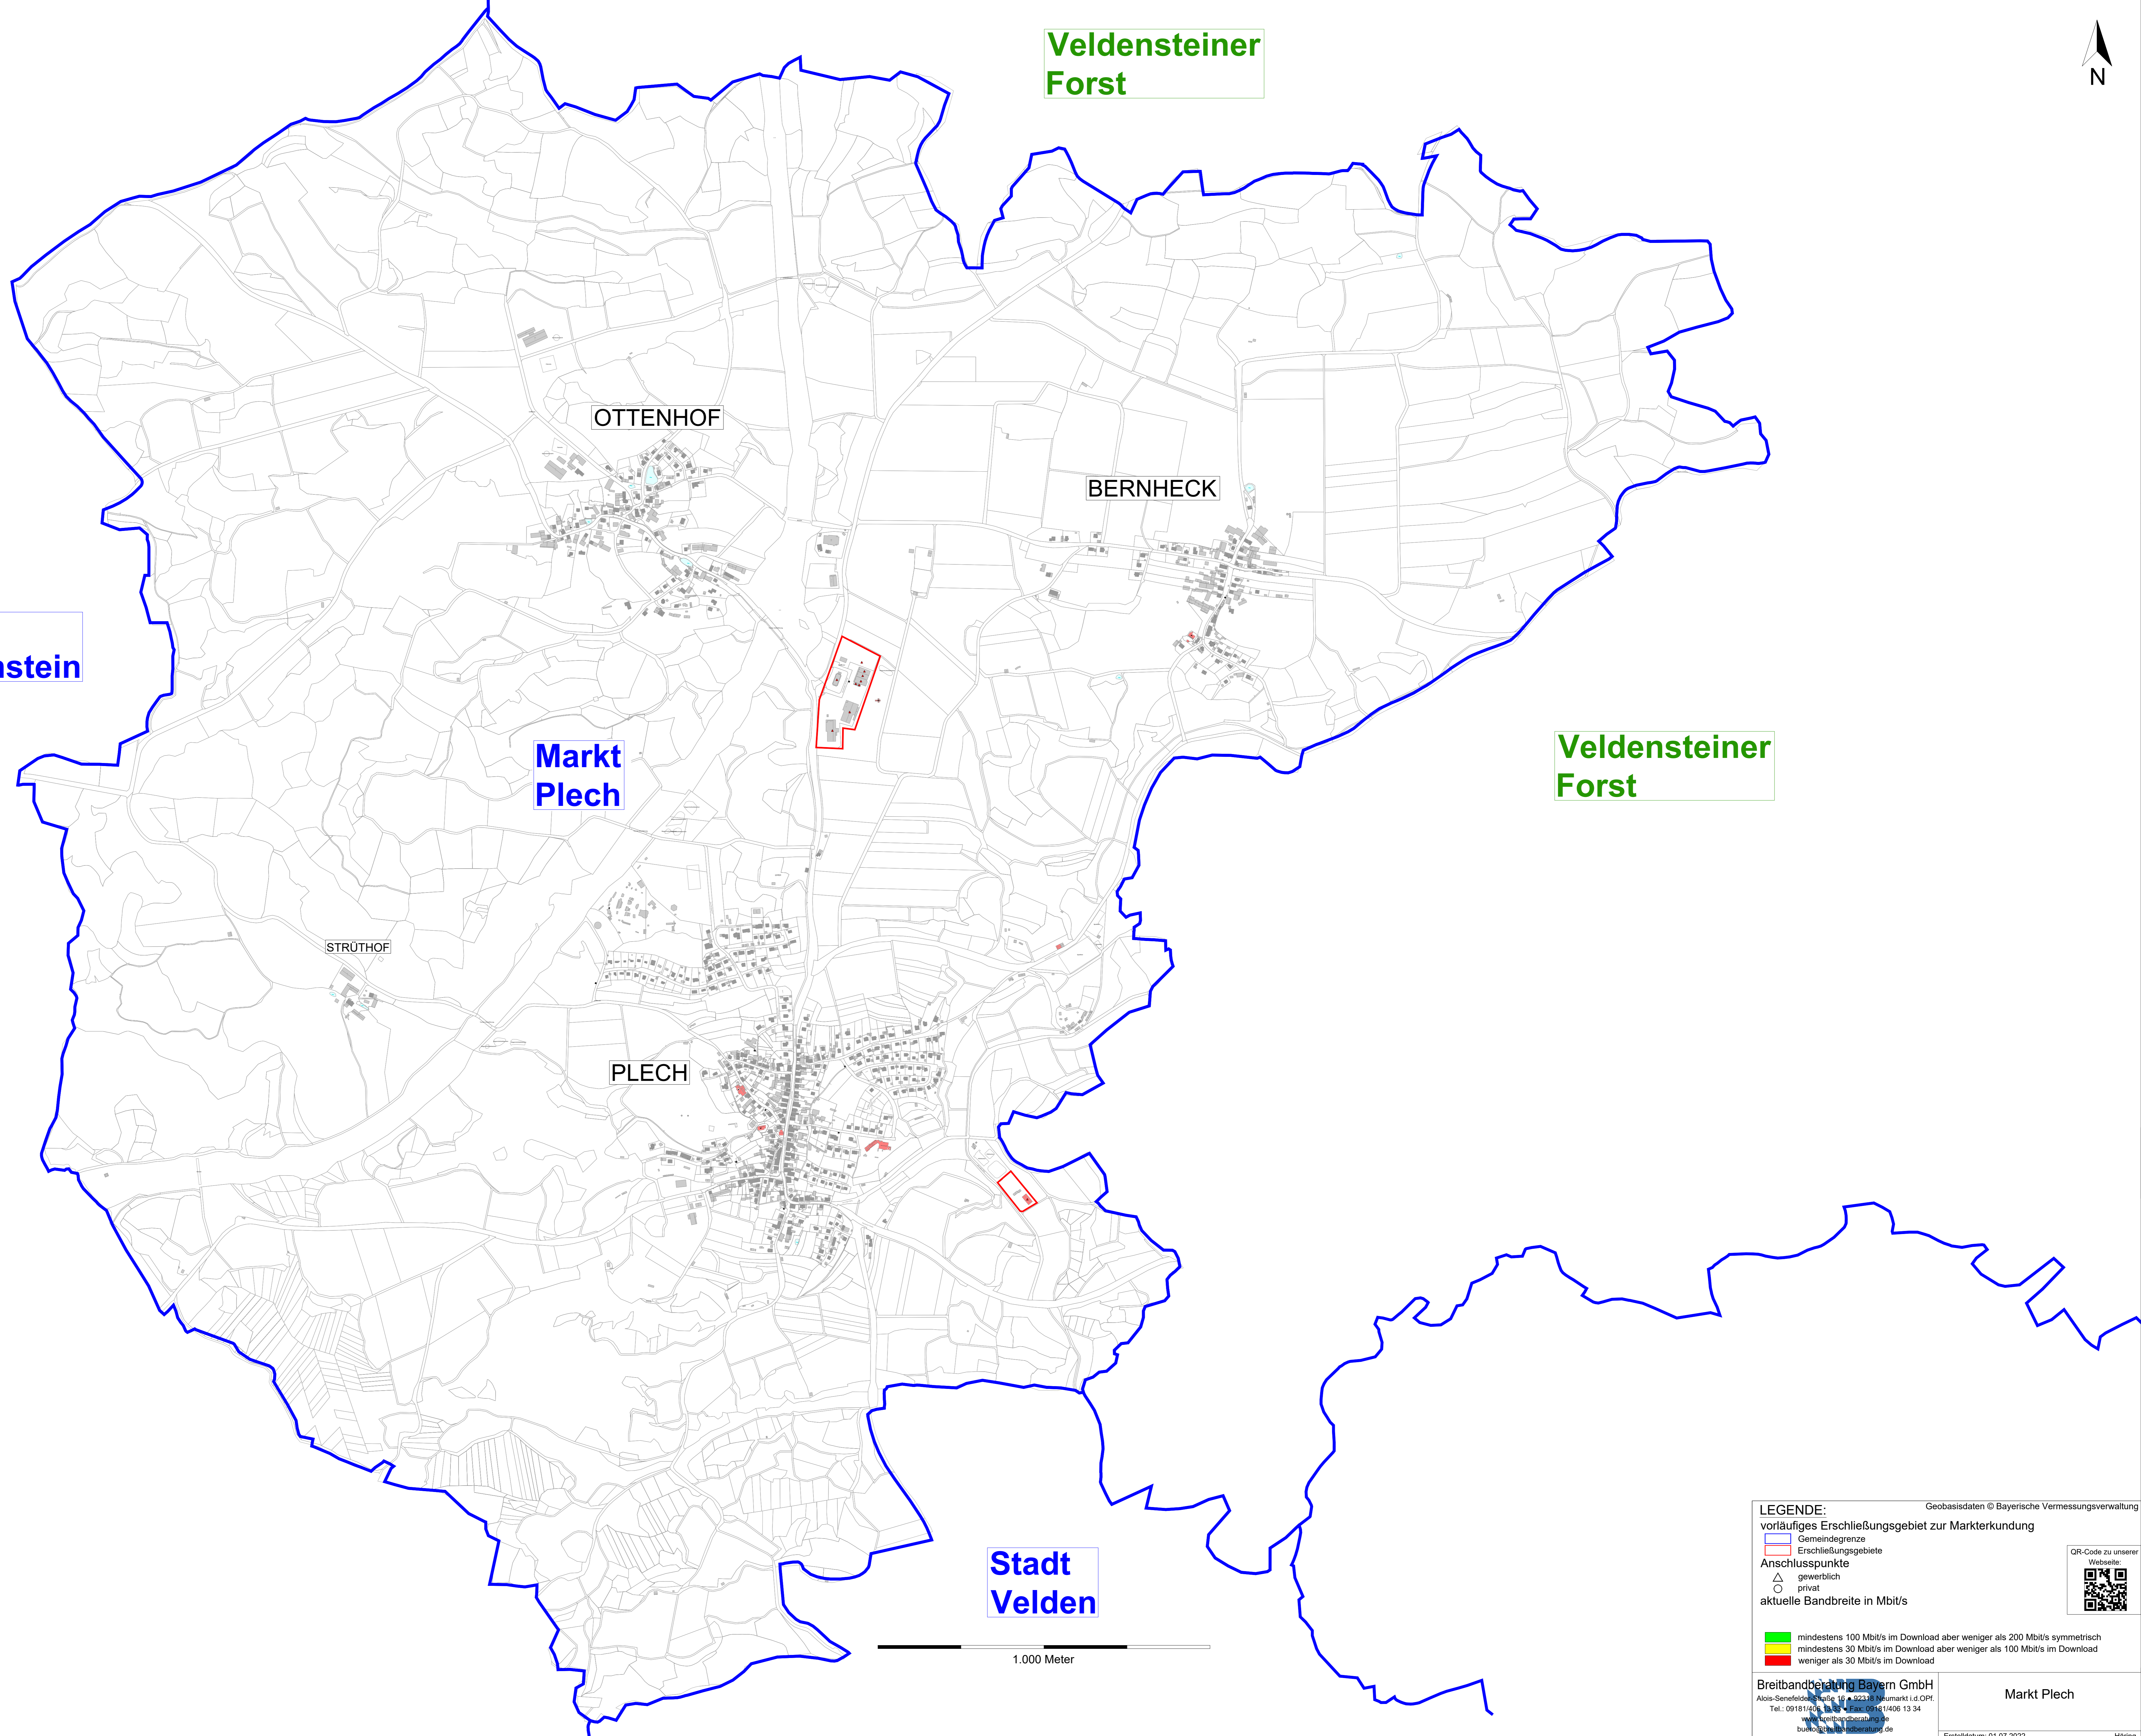

Veldensteiner Forst

Stadt Betzenstein

Markt Plech

Veldensteiner Forst

Stadt Velden

Geobasisdaten © Bayerische Vermessungsverwaltung

LEGENDE:
 vorläufiges Erschließungsgebiet zur Markterkundung
 Gemeindegrenze
 Erschließungsgebiete
Anschlusspunkte
 △ gewerblich
 ○ privat
 aktuelle Bandbreite in Mbit/s